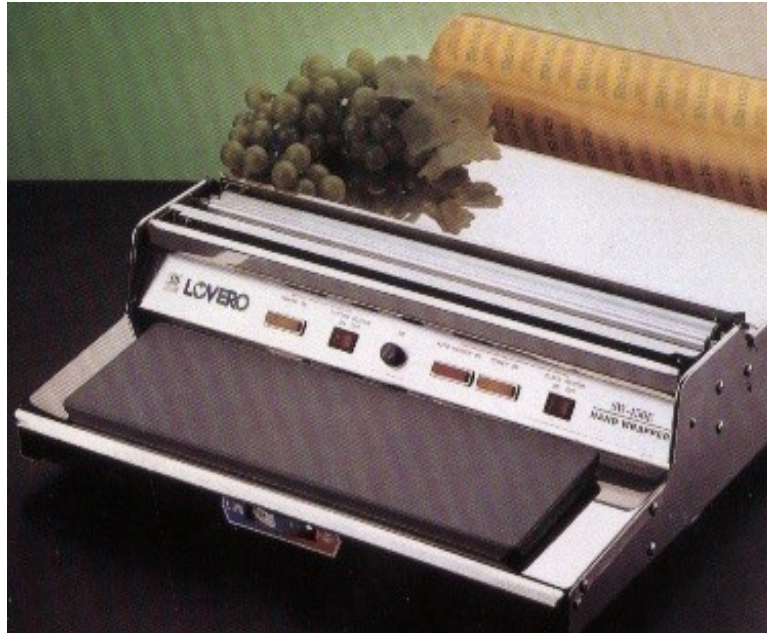

# MÁQUINA ESTIRABLE MANUAL "SW-450"

Indispensable en supermercados  
fruterías, pescaderías, etc...

Diseño compacto, de fácil uso y de  
precio económico.

Fabricada en acero inoxidable (sus  
304P/L), dotada de placa calefactora y  
alambre de corte.

MODELO	SW-450
DESCRIPCIÓN	MAQUINA ESTIRABLE
DIMENSIONES	500x610x135
CONSUMO (Wattios)	200
VOLTAJE (Voltios)	220 Monofásico
PESO NETO (Kg)	5.9